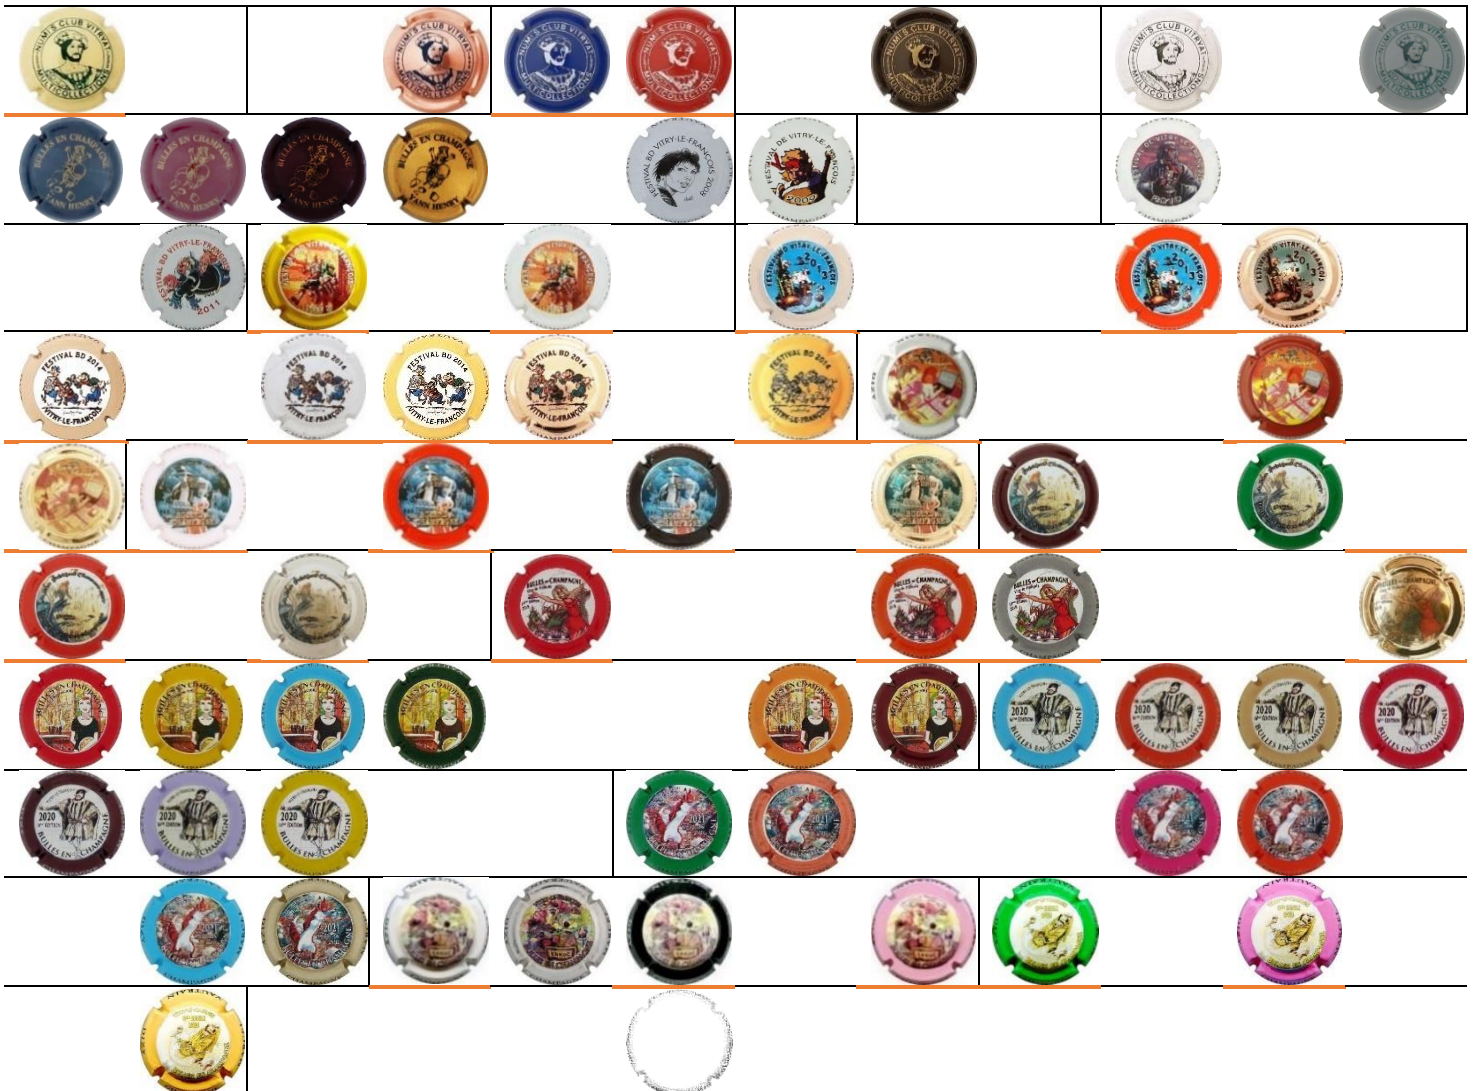

Créée en 1994